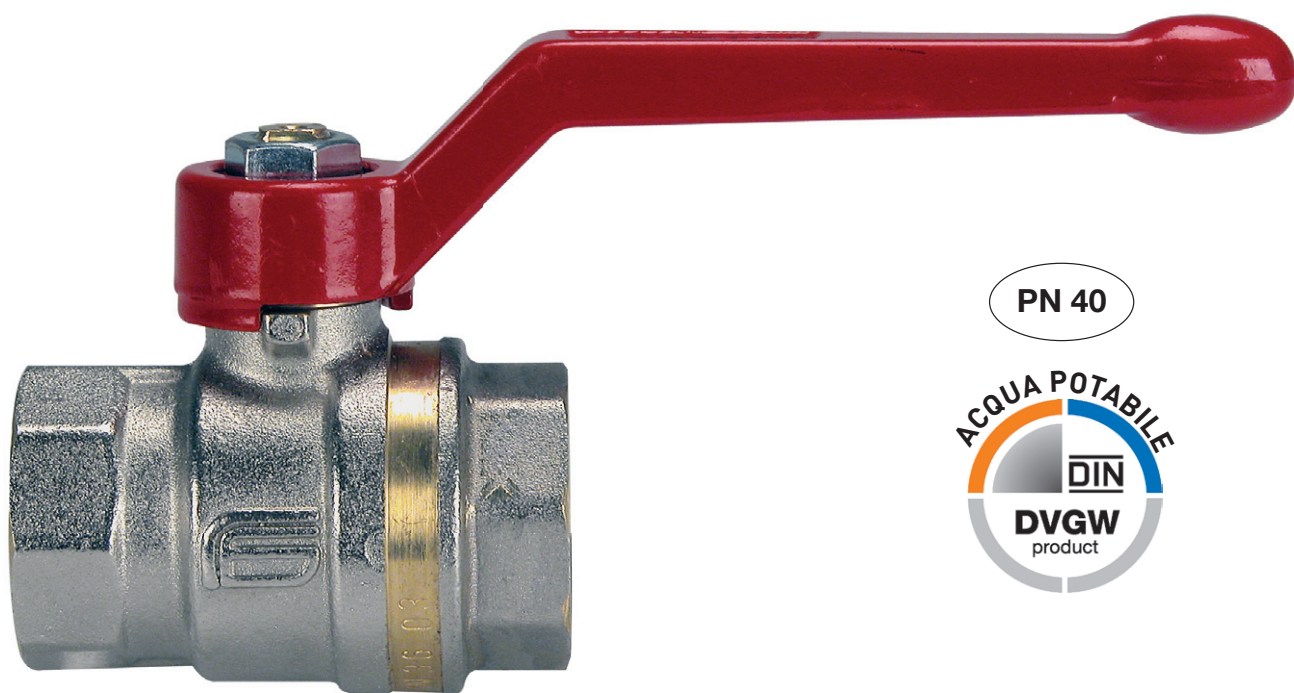

# ASTER ACS®

PN 40

art. 0804 f/f con leva in alluminio da 3/8" a 4"