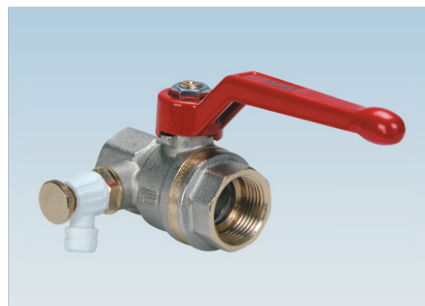

ASTER ACS[®] SPURGO

PN 40

art. 2374 f/f con spurgo a martellina e leva alluminio da 1/2" a 2"

art. 2378 f/f con spurgo e martellina e leva acciaio da 1/2" a 2"

art. 2375 f/f con spurgo orientabile e leva alluminio da 1/2" a 2"

art. 2373 m/m con spurgo orientabile e leva acciaio da 3/8" a 1"