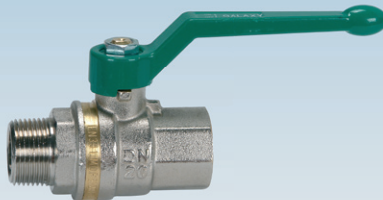

GALAXY ACS[®]

PN 50

SISTEMA DI
AUTOLAVAGGIO
ANTILEGIONELLA

art.
0504 f/f con leva alluminio da 3/8" a 2"

art.
0505 m/f con leva alluminio da 3/8" a 2"

art.
0524 f/f con farfalla alluminio da 3/8" a 1"