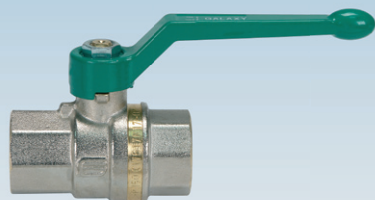

GALAXY ACS[®]

PN 50

SISTEMA DI
AUTOLAVAGGIO
ANTILEGIONELLA

art.
0504 f/f con leva alluminio da 3/8" a 2"

art.
0505 m/f con leva alluminio da 3/8" a 2"

art.
0524 f/f con farfalla alluminio da 3/8" a 1"