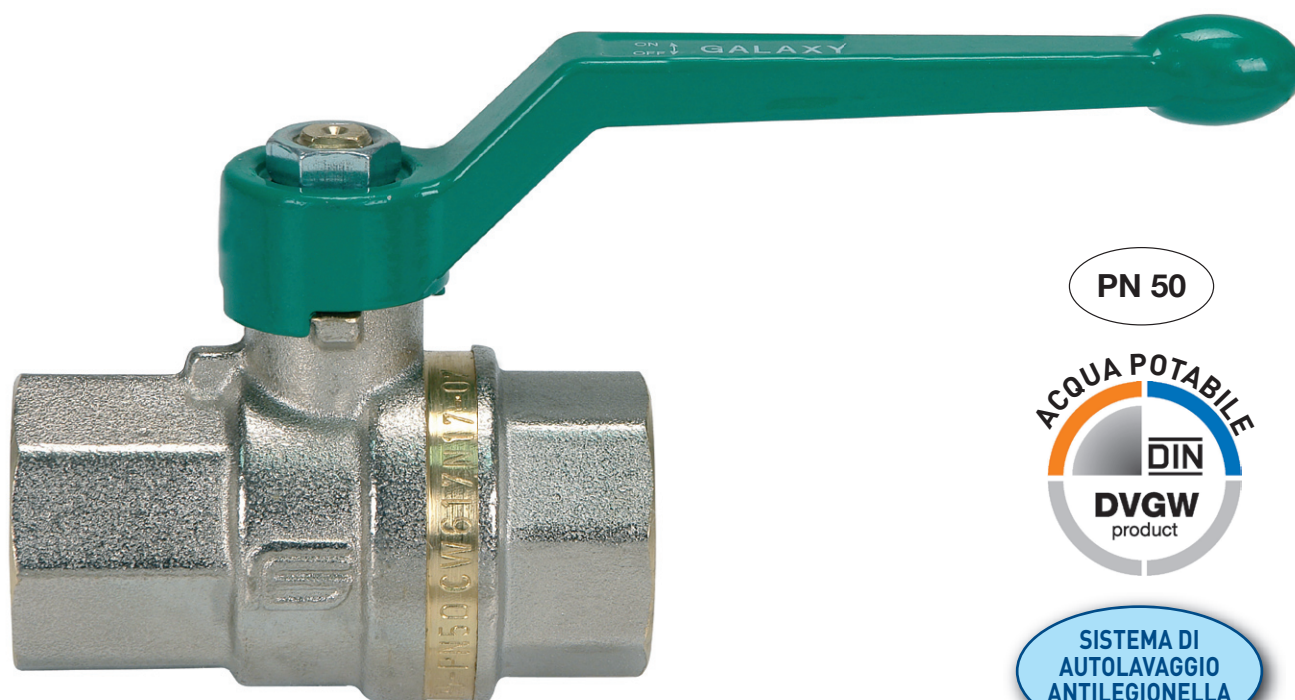

GALAXY ACS[®]

PN 50

SISTEMA DI
AUTOLAVAGGIO
ANTILEGIONELLA

art.
0504 f/f con leva alluminio da 3/8" a 2"

art.
0505 m/f con leva alluminio da 3/8" a 2"

art.
0524 f/f con farfalla alluminio da 3/8" a 1"