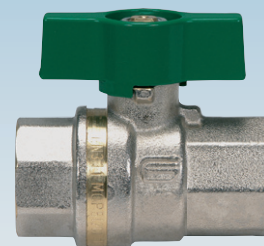

GALAXY ACS[®]

PN 50

SISTEMA DI
AUTOLAVAGGIO
ANTILEGIONELLA

art.
0504 f/f con leva alluminio da 3/8" a 2"

art.
0505 m/f con leva alluminio da 3/8" a 2"

art.
0524 f/f con farfalla alluminio da 3/8" a 1"