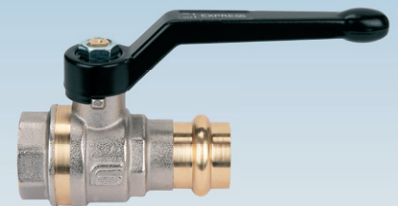

# PRESSTIGE®

PN 40

PINZE a PRESSARE  
TIPO V o M

OTTONE SPECIALE  
ANTI DEZINCIFICANTE  
**CR**

SISTEMA DI  
AUTOLAVAGGIO  
ANTILEGIONELLA

art. 0701 Attacco a pressare leva alluminio da 15 a 35 mm

art. 0721 Attacco a pressare farfalla alluminio da 15 a 28 mm

art. 0702 Attacco a pressare -F leva alluminio da 15 a 35 mm

art. 0722 Attacco a pressare -F farfalla alluminio da 15 a 28 mm

art. 0703 Attacco a pressare -M leva alluminio da 15 a 35 mm

art. 0723 Attacco a pressare -M farfalla alluminio da 15 a 28 mm

art. 0781 Attacco a pressare leva alluminio con prolunga da 15 a 35 mm

art. 0704 Attacco a pressare - coll. M leva alluminio da 15 a 35 mm

art. 0724 Attacco a pressare - coll. M farfalla alluminio da 15 a 28 mm