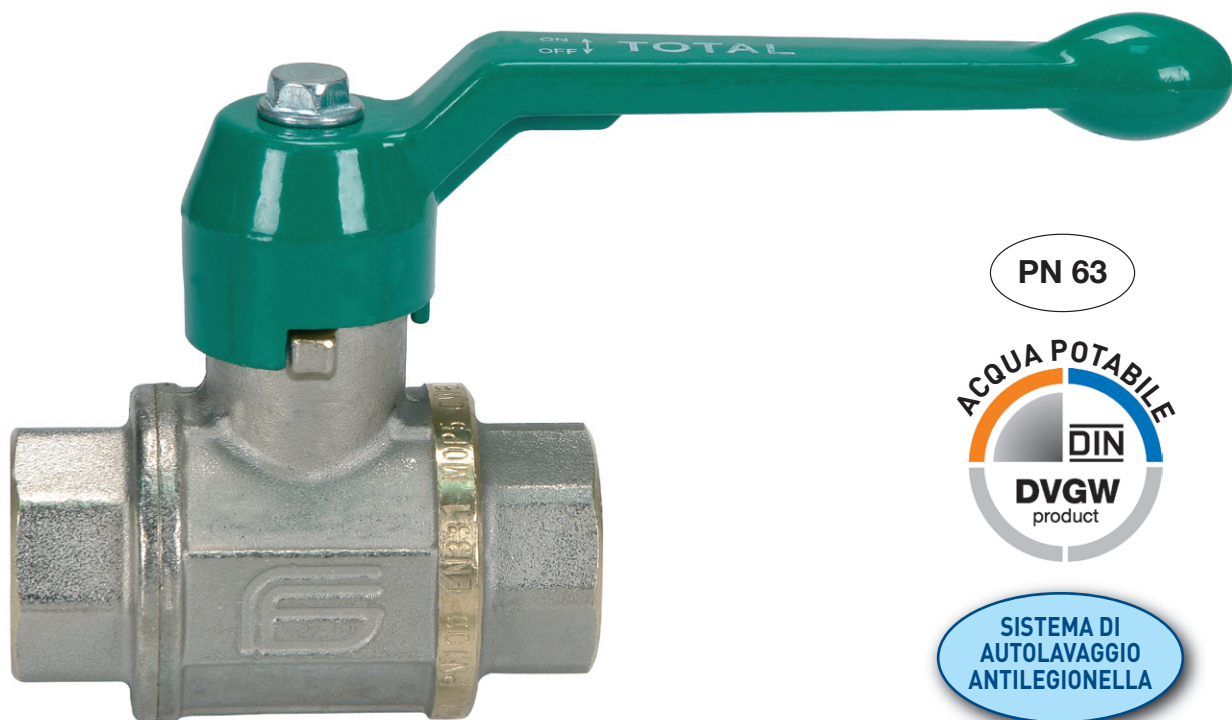

# TOTAL ACS®

PN 63

SISTEMA DI  
AUTOLAVAGGIO  
ANTILEGIONELLA

art. 0104 f/f con leva in alluminio da 3/8" a 2"

art. 0124 f/f con farfalla alluminio da 1/2" a 1"