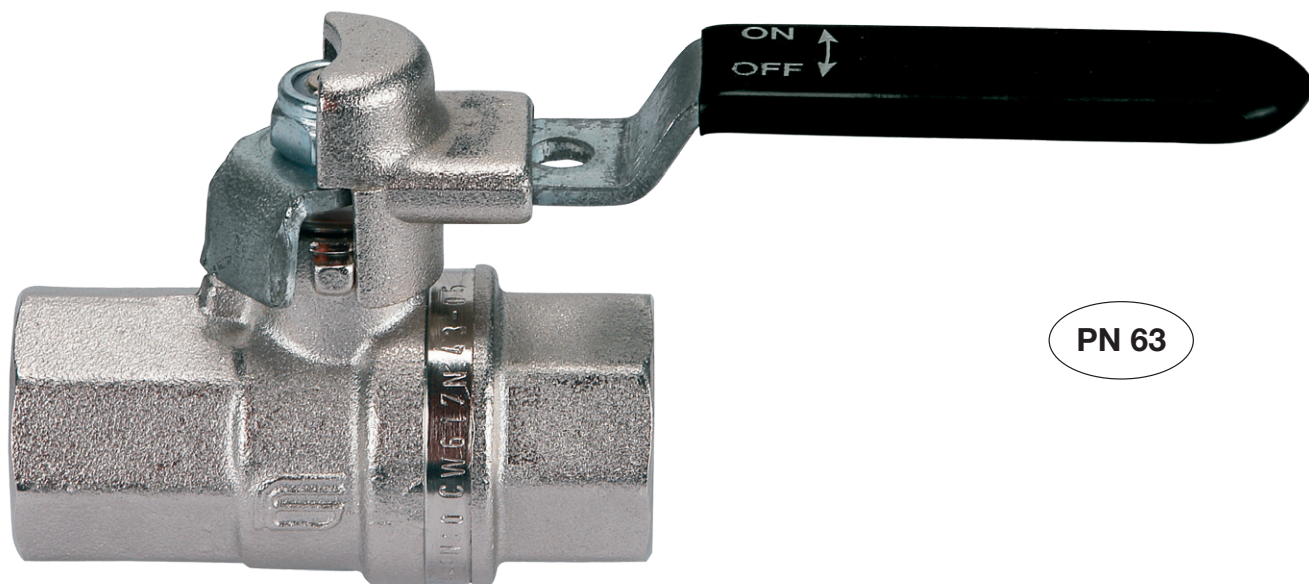

GALAXY LOCK®

PN 63

art. 0511....L Valvola a sfera GALAXY ff con leva lucchettabile da 1/4" a 2"

art. K015N Kit leva acciaio lucchett. plastificata nera da 1/4" a 2"

art. K015V Kit leva acciaio lucchett. plastificata verde da 1/4" a 2"

art. K006 Kit Leva acciaio lucchett. plastificata gialla da 1/4" a 2"