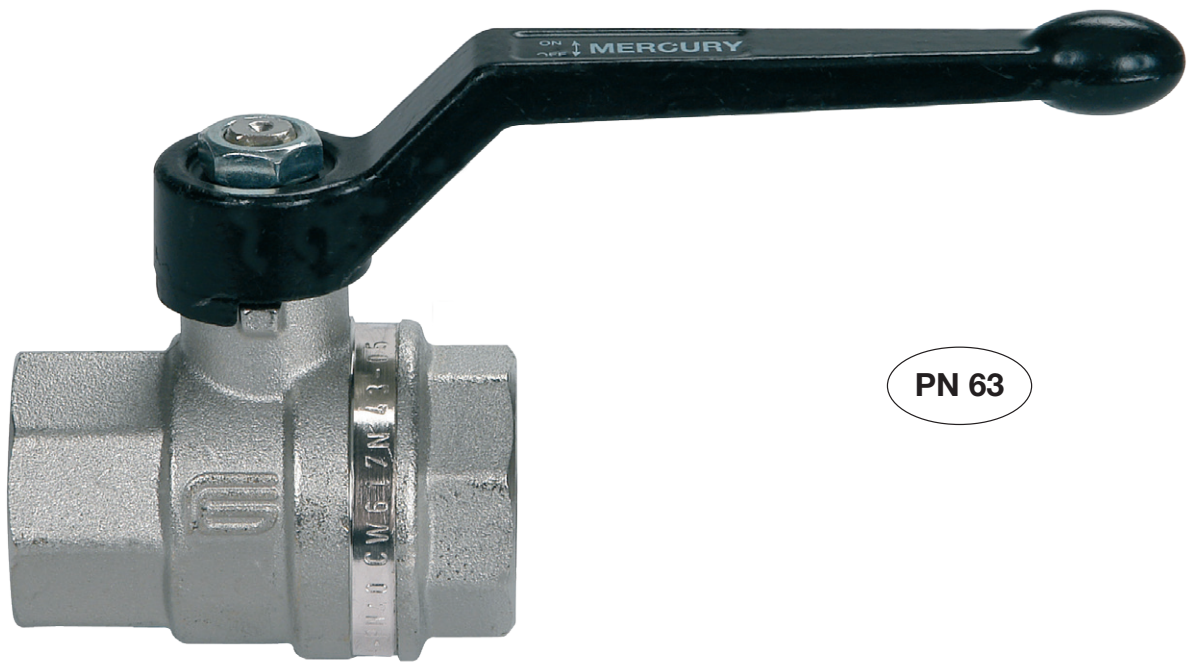

MERCURY®

PN 63

art. 0401 f/f con leva in alluminio da 1/8" a 3"