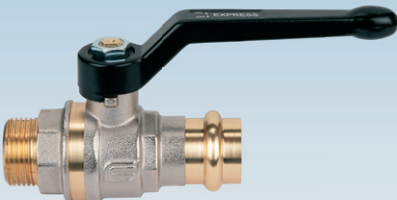

# PRESSTIGE®

PN 40

PINZE a PRESSARE  
TIPO V o M

OTTONE SPECIALE  
ANTI DEZINCIFICANTE  
**CR**

SISTEMA DI  
AUTOLAVAGGIO  
ANTILEGIONELLA

art. 0701 Attacco a pressare leva alluminio da 15 a 35 mm

art. 0721 Attacco a pressare farfalla alluminio da 15 a 28 mm

art. 0702 Attacco a pressare -F leva alluminio da 15 a 35 mm

art. 0722 Attacco a pressare -F farfalla alluminio da 15 a 28 mm

art. 0703 Attacco a pressare -M leva alluminio da 15 a 35 mm

art. 0723 Attacco a pressare -M farfalla alluminio da 15 a 28 mm

art. 0781 Attacco a pressare leva alluminio con prolunga da 15 a 35 mm

art. 0704 Attacco a pressare - coll. M leva alluminio da 15 a 35 mm

art. 0724 Attacco a pressare - coll. M farfalla alluminio da 15 a 28 mm