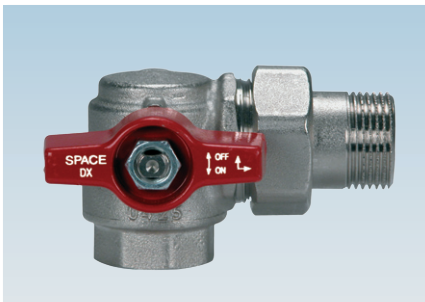

# SPACE®

- art. 2071R farfalla rossa **DX** F per coll. M da 1/2" a 1"1/4
- art. 2071N farfalla nera **DX** F per coll. M da 1/2" a 1"1/4
- art. 2071B farfalla blu **DX** F per coll. M da 1/2" a 1"1/4

- art. 2073R farfalla rossa **SX** F per coll. M da 1/2" a 1"1/4
- art. 2073N farfalla nera **SX** F per coll. M da 1/2" a 1"1/4
- art. 2073B farfalla blu **SX** F per coll. M da 1/2" a 1"1/4

- art. 2070G farfalla gialla FF farfalla all. gialla da 1/2" a 1"
- art. 2070N farfalla nera FF farfalla all. nera da 1/2" a 1"

- art. 0774N farfalla nera **DX** con attacco a press./collettore  
22x3/4" - 28x1"

- art. 0779N farfalla nera **SX** con attacco a press./collettore  
22x3/4" - 28x1"

- art. K805N Kit prolunga codola + o-ring 3/4" L=73 mm; 1" L=88 mm