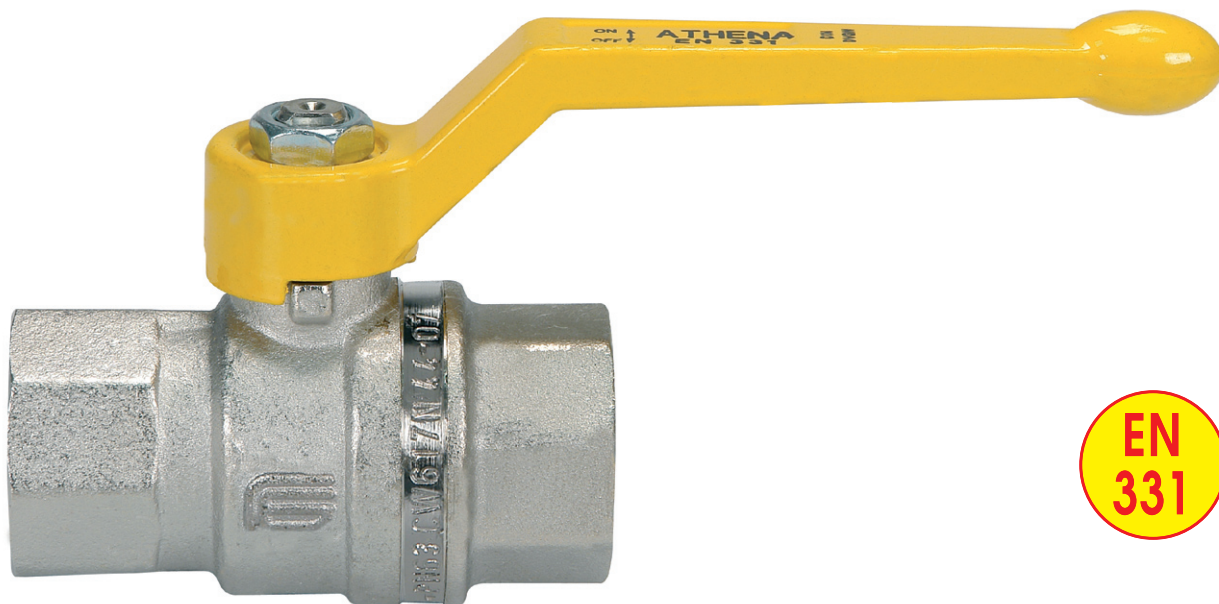

# ATHENA®

art. 4210 ff con Leva alluminio da 3/8" a 2"

art. 4211 mf con Leva alluminio da 3/8" a 2"

art. 4212 ff con farfalla alluminio da 1/2" a 1"

art. 4213 mf con farfalla alluminio da 1/2" a 1"