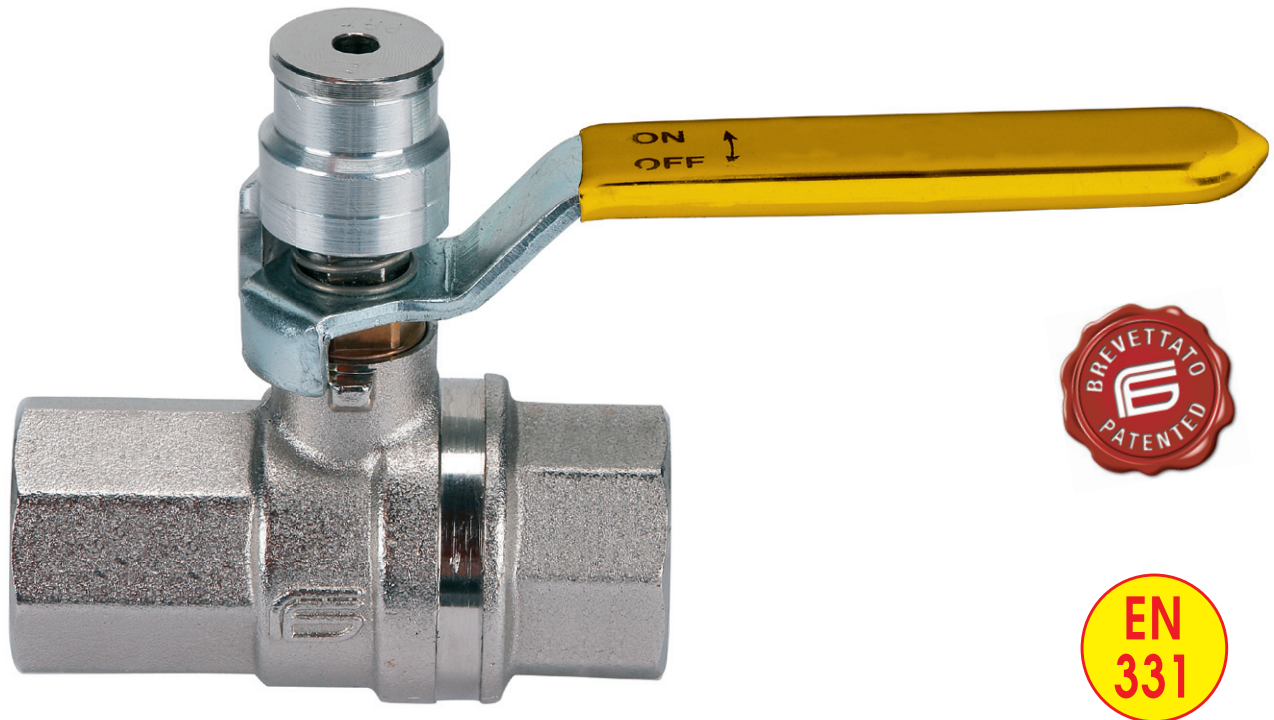

VENUS LOCK®

art. 1011....B valvola VENUS FF antimanomissione lucchettabile in posizione chiusa da 1/2" a 1" 1/2

Nuovo sistema di bloccaggio antimanomissione FASTLOCK semplice e rapido. Con una semplice pressione si può bloccare la valvola in posizione chiusa OFF. La valvola risulta quindi protetta da manomissioni e/o azionamenti accidentali.