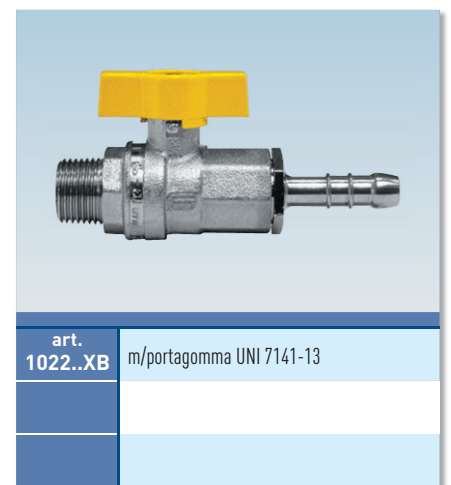

VENUS[®] CON PORTAGOMMA UNI

EN
331

art. 1021..XA f/portagomma UNI 7141-8

art.
1021..XB f/portagomma UNI 7141-13

art.
1022..XA m/portagomma UNI 7141-8

art.
1022..XB m/portagomma UNI 7141-13