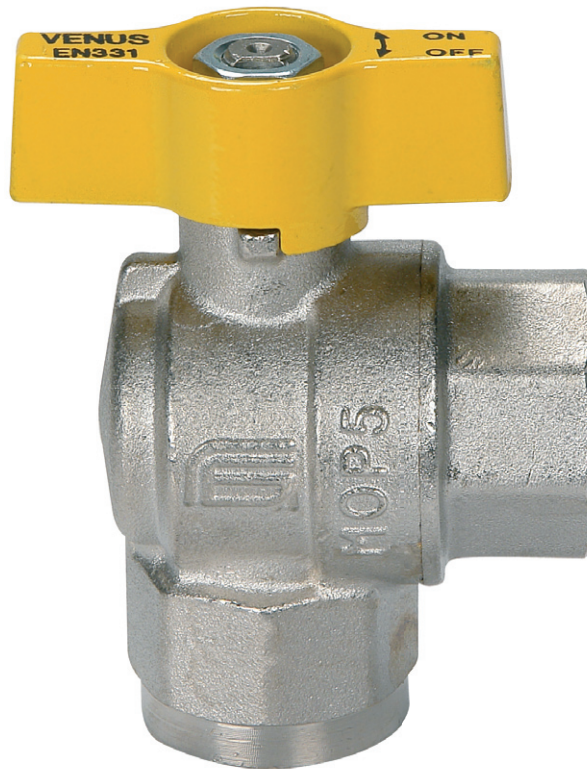

# VENUS<sup>®</sup> SQUADRA

art. 1071 f/f con farfalla da 1/2" a 1"